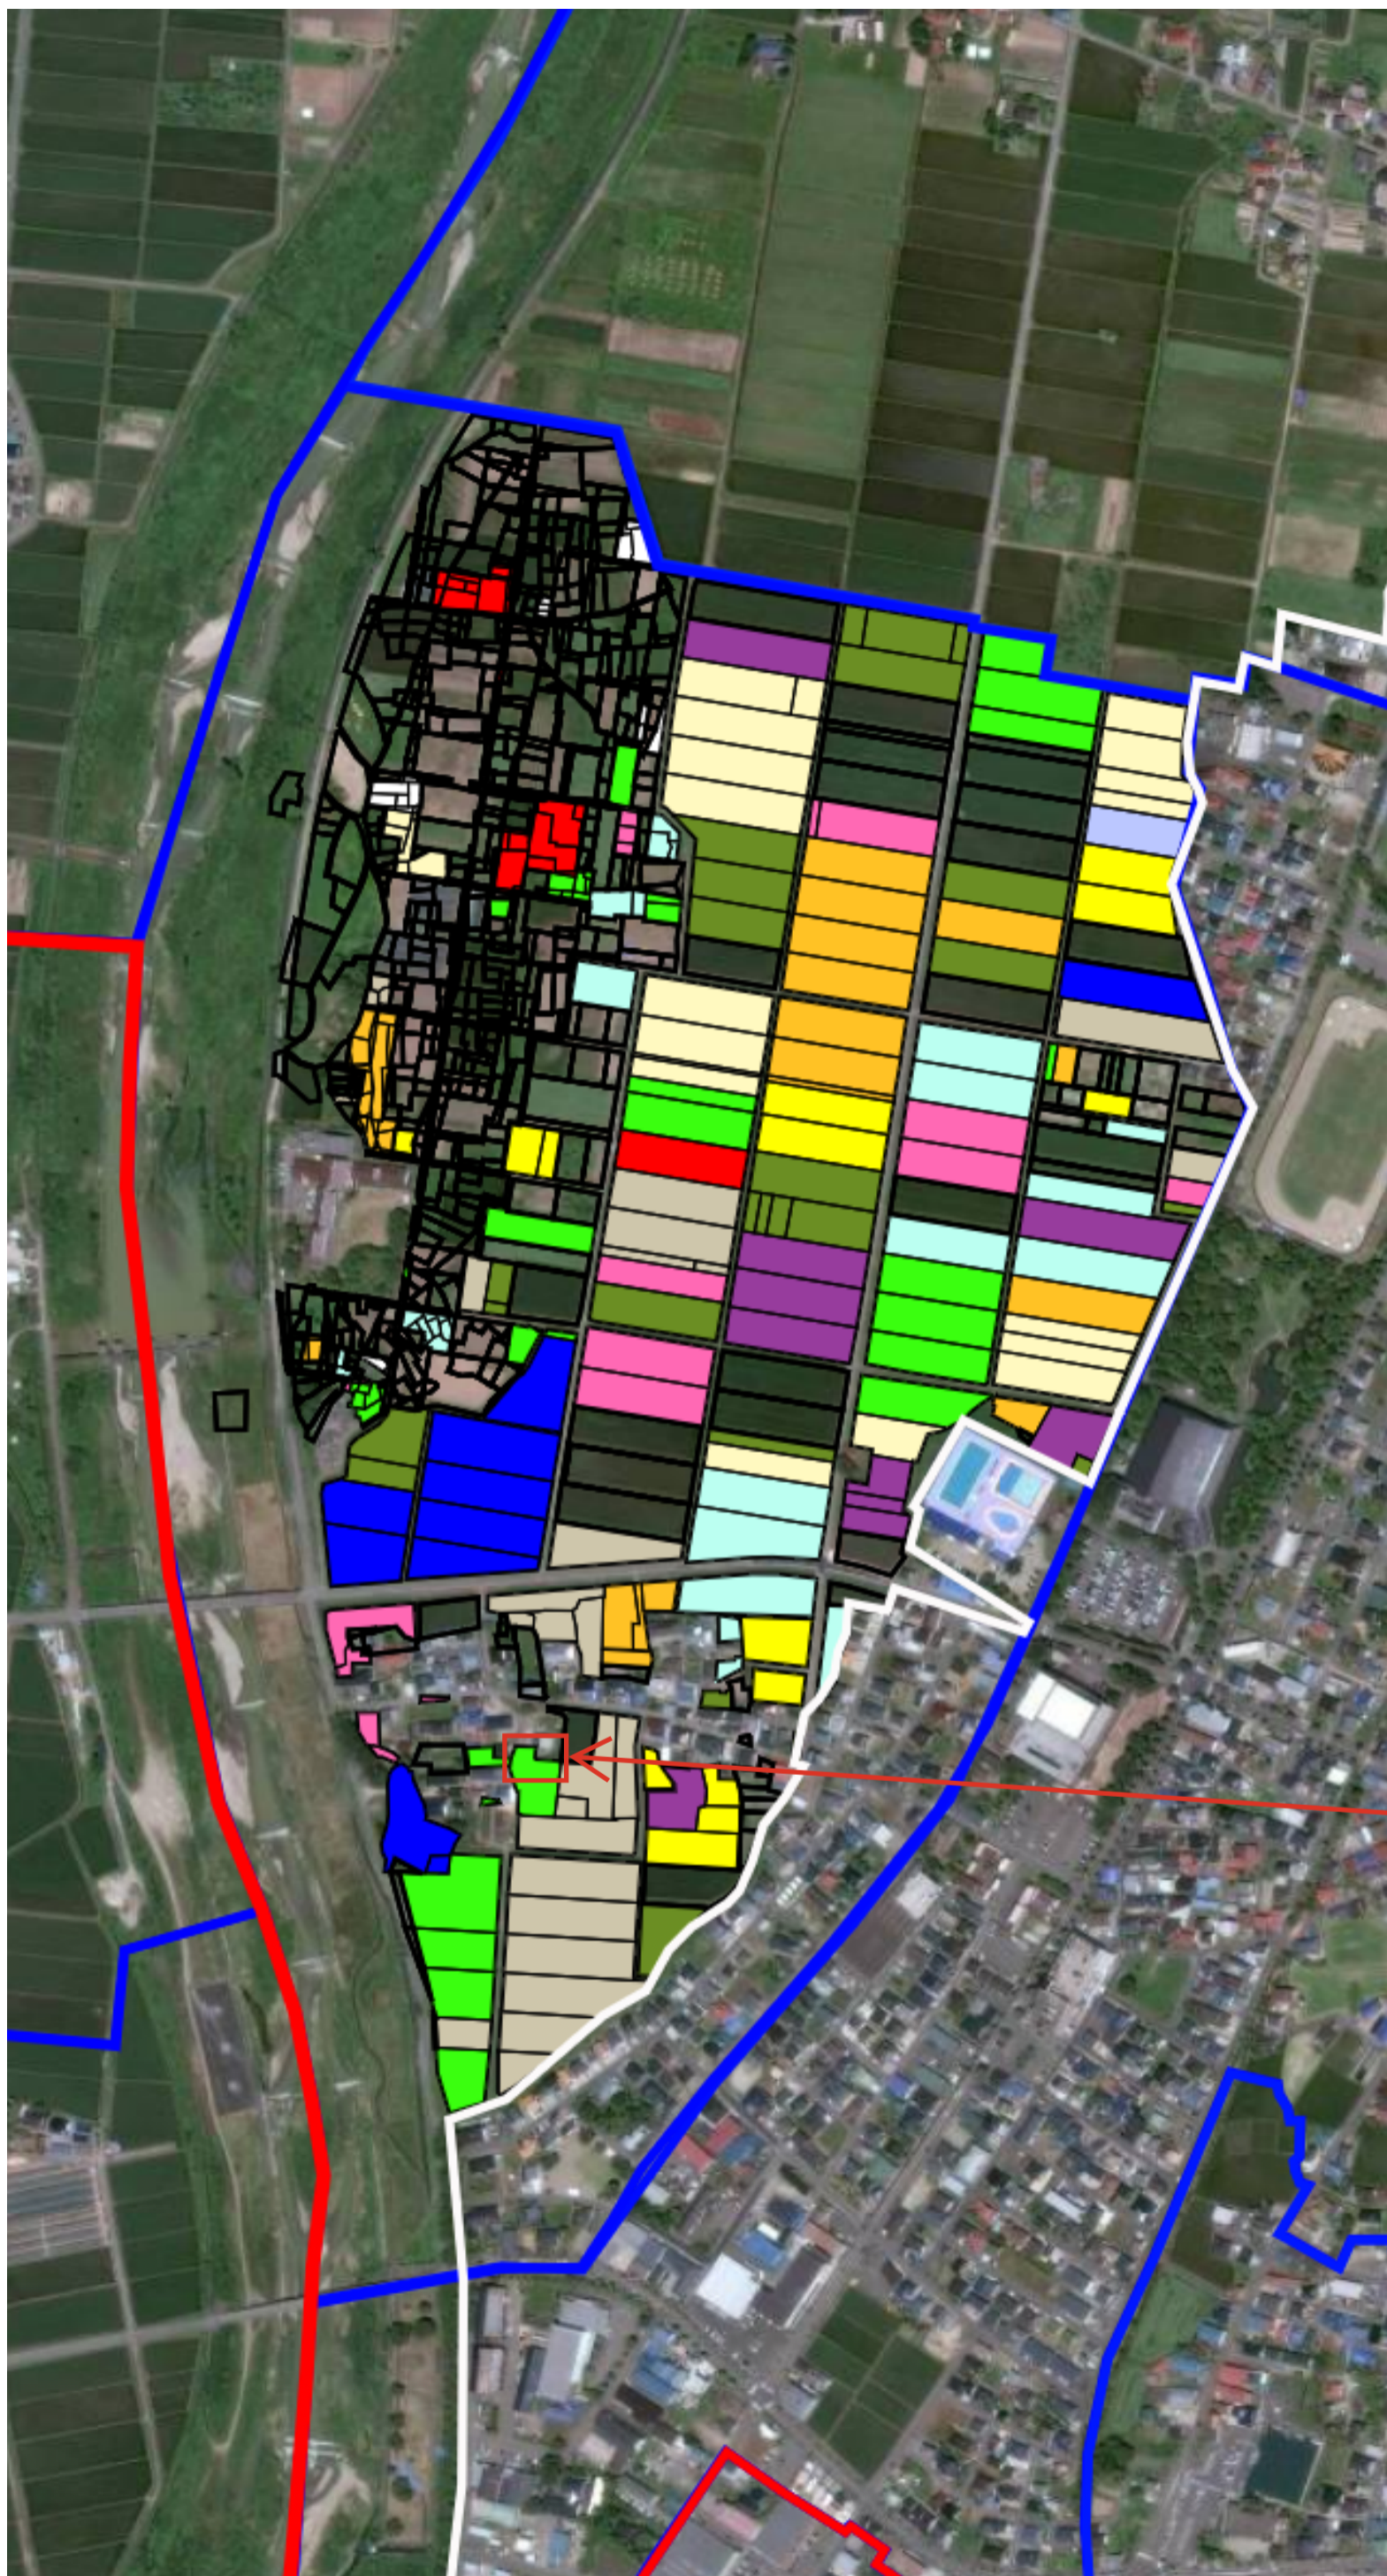

R8.5
目標地図
(松山町坂井)

申請地