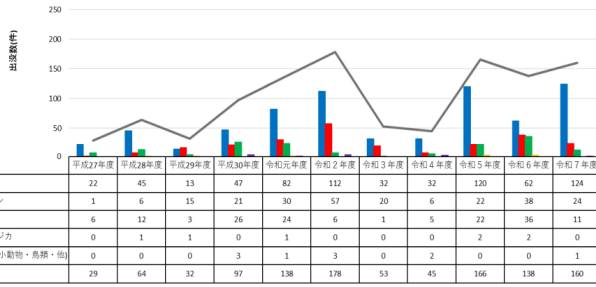

野生鳥獣の出没通報数(単位：件) 【熱塩加納】