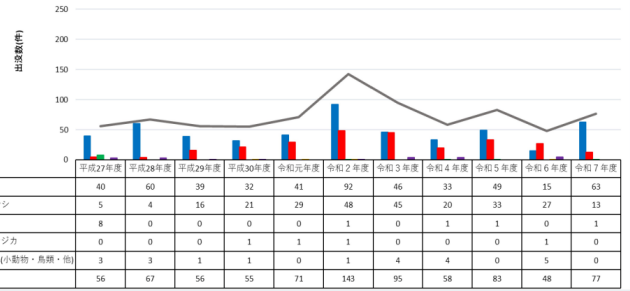

野生鳥獣の出没通報数(単位：件) 【喜多方】