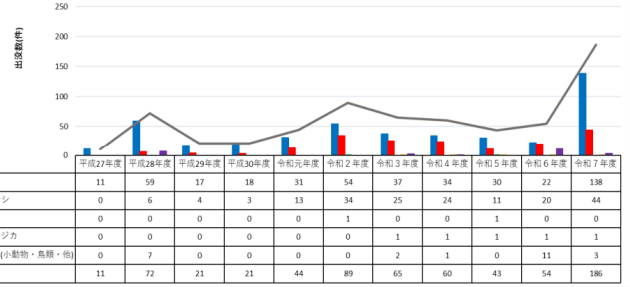

野生鳥獣の出没通報数(単位：件) 【塩川】