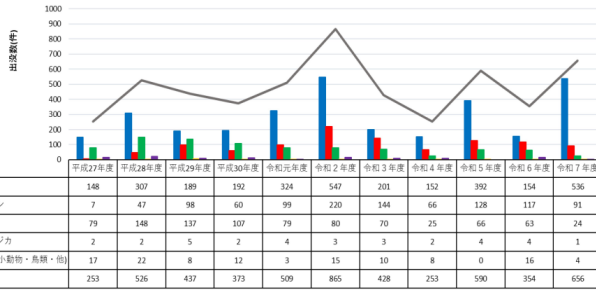

# 野生鳥獣の出没通報数(単位：件)

※地域住民から市に対して通報があったもののみを反映しています。

### 野生鳥獣の出没通報数(単位：件) 【市内全体】