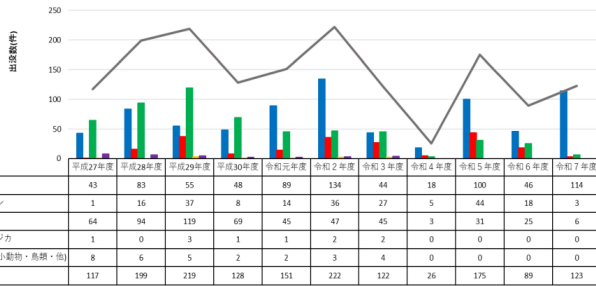

野生鳥獣の出没通報数(単位：件) 【山都】