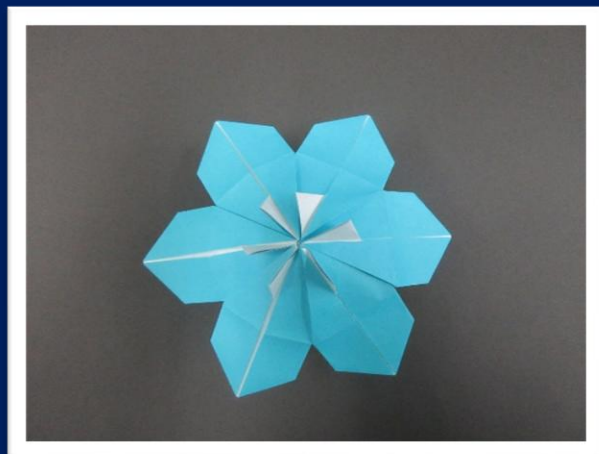

# 第189回 特別版 ユニットおりがみ教室

こんかい さくひん  
今回の作品は、

## はな 『花にら』

お (折り★★★★☆ 組み★★★★☆)

がつ にち ど にち にち かいさいよてい きたかた  
6月27日(土)、28日(日) 開催予定の喜多方

よこちょう かざ かざ つく  
レトロ横丁に飾るたなばた飾りを作ります。

こうし いがらし ともひろ  
講師：五十嵐 智洋さん

にちじ がつ にち ど  
日時：5月23日(土) 10:00~11:30

かいじょう きたかたしりつとしょかん かい だいにえつらんしつ  
会場：喜多方市立図書館 2階 第二閲覧室

ていいん めい ようやく  
定員：15名 ※要予約

さんかひ むりょう  
参加費：無料

も もの  
持ち物：のり

うけつけ がつ にち きん  
受付：5月1日(金)より、カウンターまたは、

でんわ もうしこ  
お電話にてお申込みください。

お す も かえ きぼう ばあい ふくしゃんせい  
※折り図のお持ち帰りを希望される場合は複写申請にて

もうしこ えん ちょうだい  
お申込みいただき、20円を頂戴いたします。

こんかい さくひん よこちょう ささかざ しょう  
※今回の作品はレトロ横丁の笹飾りに使用するため

も かえ  
お持ち帰りいただけません。

こじんじょうほう としょかんぎょうむ しょう げんせい と あつか  
※個人情報 は図書館業務のためにのみ使用し、厳正に取り扱います。