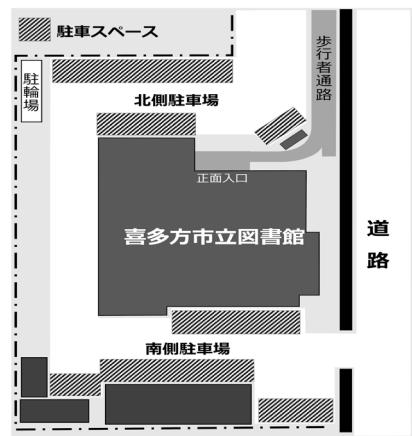

おはなし会のご案内

ちっちゃなおはなしかい

日 時：毎週第3日曜日
午前11時～午前11時15分
対 象：0歳～3歳までの乳幼児と保護者
場 所：喜多方市立図書館1階 えほんのへや
参加料：無料
申込み：不要
内 容：絵本の読み聞かせや手あそびなど、赤ちゃんでも楽しめるおはなし会です。
おはなし会をとおして、お子さんが「絵本って楽しいな」と感じることで本に親しむきっかけをつくるだけでなく、お母さん同士のコミュニケーションの場として利用される方もいらっしゃいます。

おはなしドライブ

日 時：第1、2、4週目の日曜日
午前11時～午前11時30分
対 象：3歳～小学生
場 所：喜多方市立図書館1階 えほんのへや
参加料：無料
申込み：不要
内 容：絵本のよみきかせ、紙芝居・パネルシアター、工作など、楽しいプログラムがもりだくさんのおはなし会です。

開催会場

周辺地図

<駐車場のご案内>

喜多方市立図書館

〒966-0822 喜多方市字柳原 7503 番地 1
TEL 0241-22-1855 FAX 0241-24-4350
E-mail l.kitakata@oasis.ocn.ne.jp

■開館時間■

平日 午前9時30分から午後7時
土日祝 午前9時30分から午後5時30分

■休館日■

毎週月曜日
(休館日が祝日にあたる場合、直後の平日)
年末年始 12月28日から1月3日
特別整理期間 4月1日から4月5日

ブックスタートのご案内

喜多方市立図書館

ブックスタートとは？

赤ちゃんの体の成長にミルクが必要なように、赤ちゃんのごとばと心を育むためには、抱っここの暖かさの中で優しく語りかけてもらう時間が大切だと言われています。